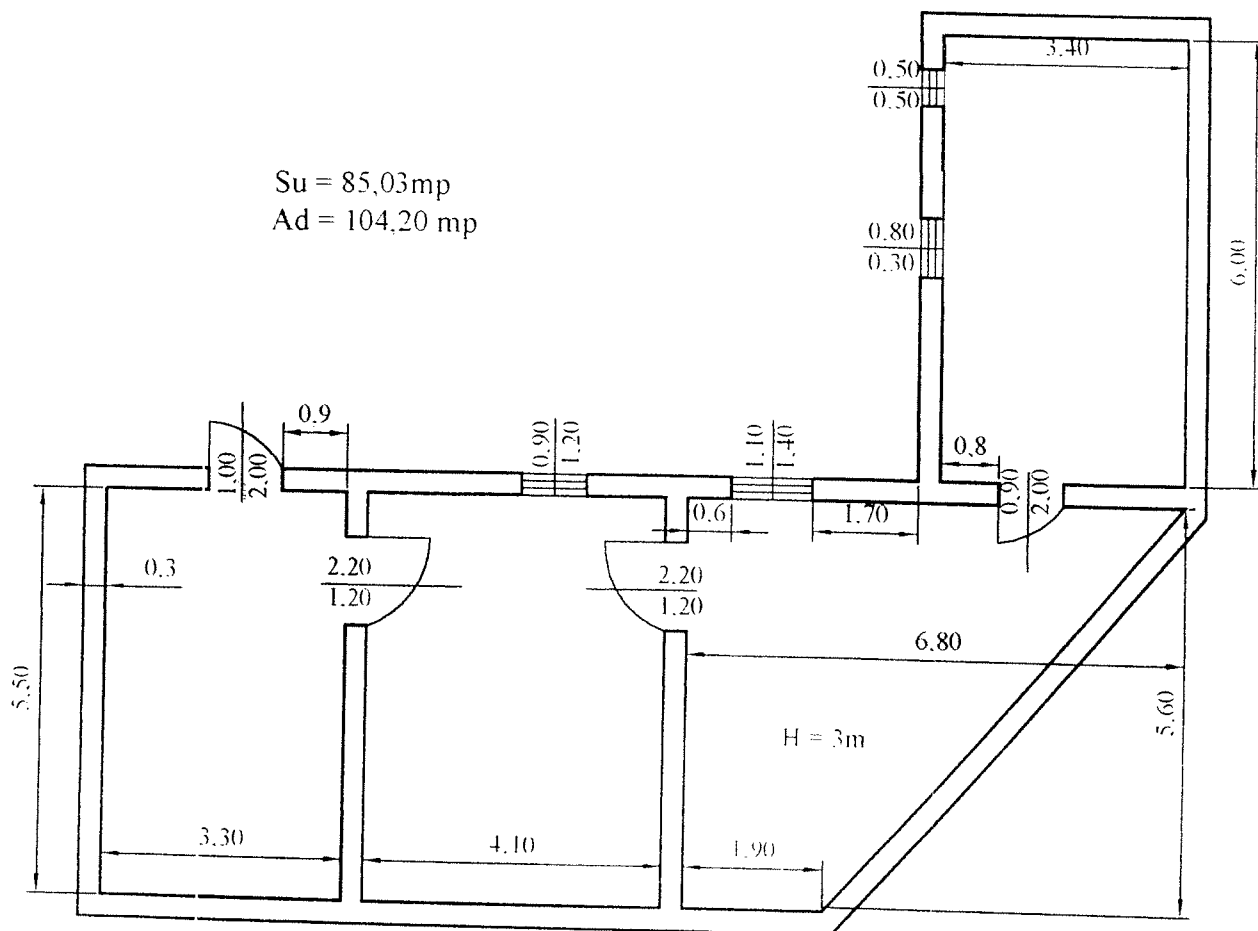

Su = 85,03mp
Ad = 104,20 mp

S.C. ROMCONTROL S.A BUCURESTI		Beneficiar	
Proiectat		Scara	(DEPOZIT) SPATIU COMERCIAL Str. I.G. DUCA nr.7 MEDIAS
Desenat	Lobont Daniela		
Controlat	Ginter Leutschaff		
Verificat			
Aprobat			