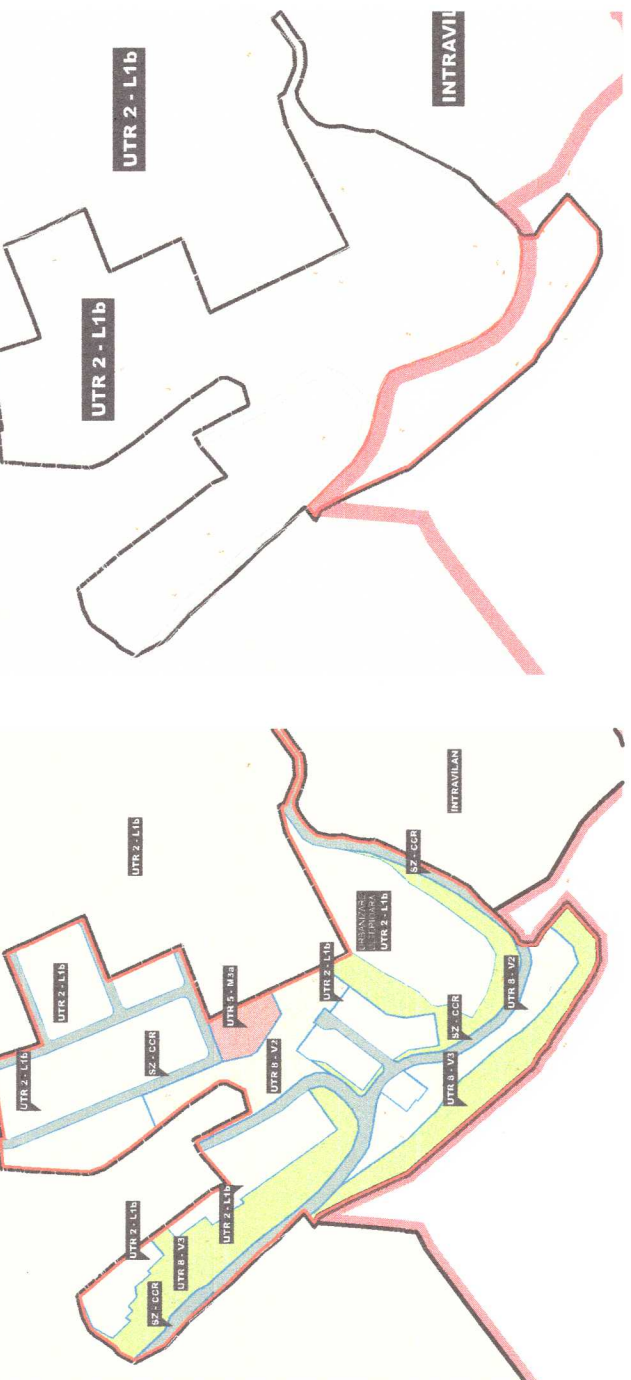

BILANT ZONIFICARE		
	EXISTENT	PROPIUS
	mp	%
S TEREN	84 900,00	100
TEREN INTRAVILAN	71 900,00	84,69
TEREN EXTRAVILAN	13 000,00	15,31
		0
BILANT ZONIFICARE		
	EXISTENT	PROPIUS
	mp	%
S TEREN	84 900,00	100
UTR 2 - L1b	71 900,00	84,69
UTR 8 - V2	0,00	0,00
UTR 8 - V3	0,00	0,00
UTR 5 - M3a	0,00	0,00
SZ CCZ	0,00	0,00
EXTRAVILAN	13 000,00	15,31

BILANT TERITORIAL		
	EXISTENT	PROPIUS
	mp	%
S TEREN	84 900,00	100
ZONA LOCUIRE	0,00	0,00
ZONA MIXTA	0,00	0,00
ZONA VERDE	0,00	0,00
STRAZI	0,00	0,00

**REGLEMENTARI URBANISTICE - ZONIFICARE**

1:1200

**INDICI URBANISTICI**

UTR 2 - L1b - subzona de locuinte individuale si colective mici, cu regim de construire izolat sau cuplat

POT max = 40%

CUI max = 0,8

R = 100m

H max = 7,50m

**LEGENDA**

- Limita intravilan
- Suprafata propusa pentru reglementare
- Parcele propuse
- Limita parcele invecinate
- Zona de locuire conform PUG
- Constructii existente - locuire
- Zona de locuinte propuse
- Zona verde de agrement propusa
- Zona verde de protectie propusa
- Zona mixta propusa
- Suprafata edificabila
- Suprafata care se va detalia ulterior prin PUZ
- Suprafata teren propusa pentru expropriere
- Suprafata teren concesionata care se va mentine
- Suprafata teren concesionata revocata
- Strazi existent si propuse
- Retragere aliniament
- Retragere posterioara
- Retragere laterala