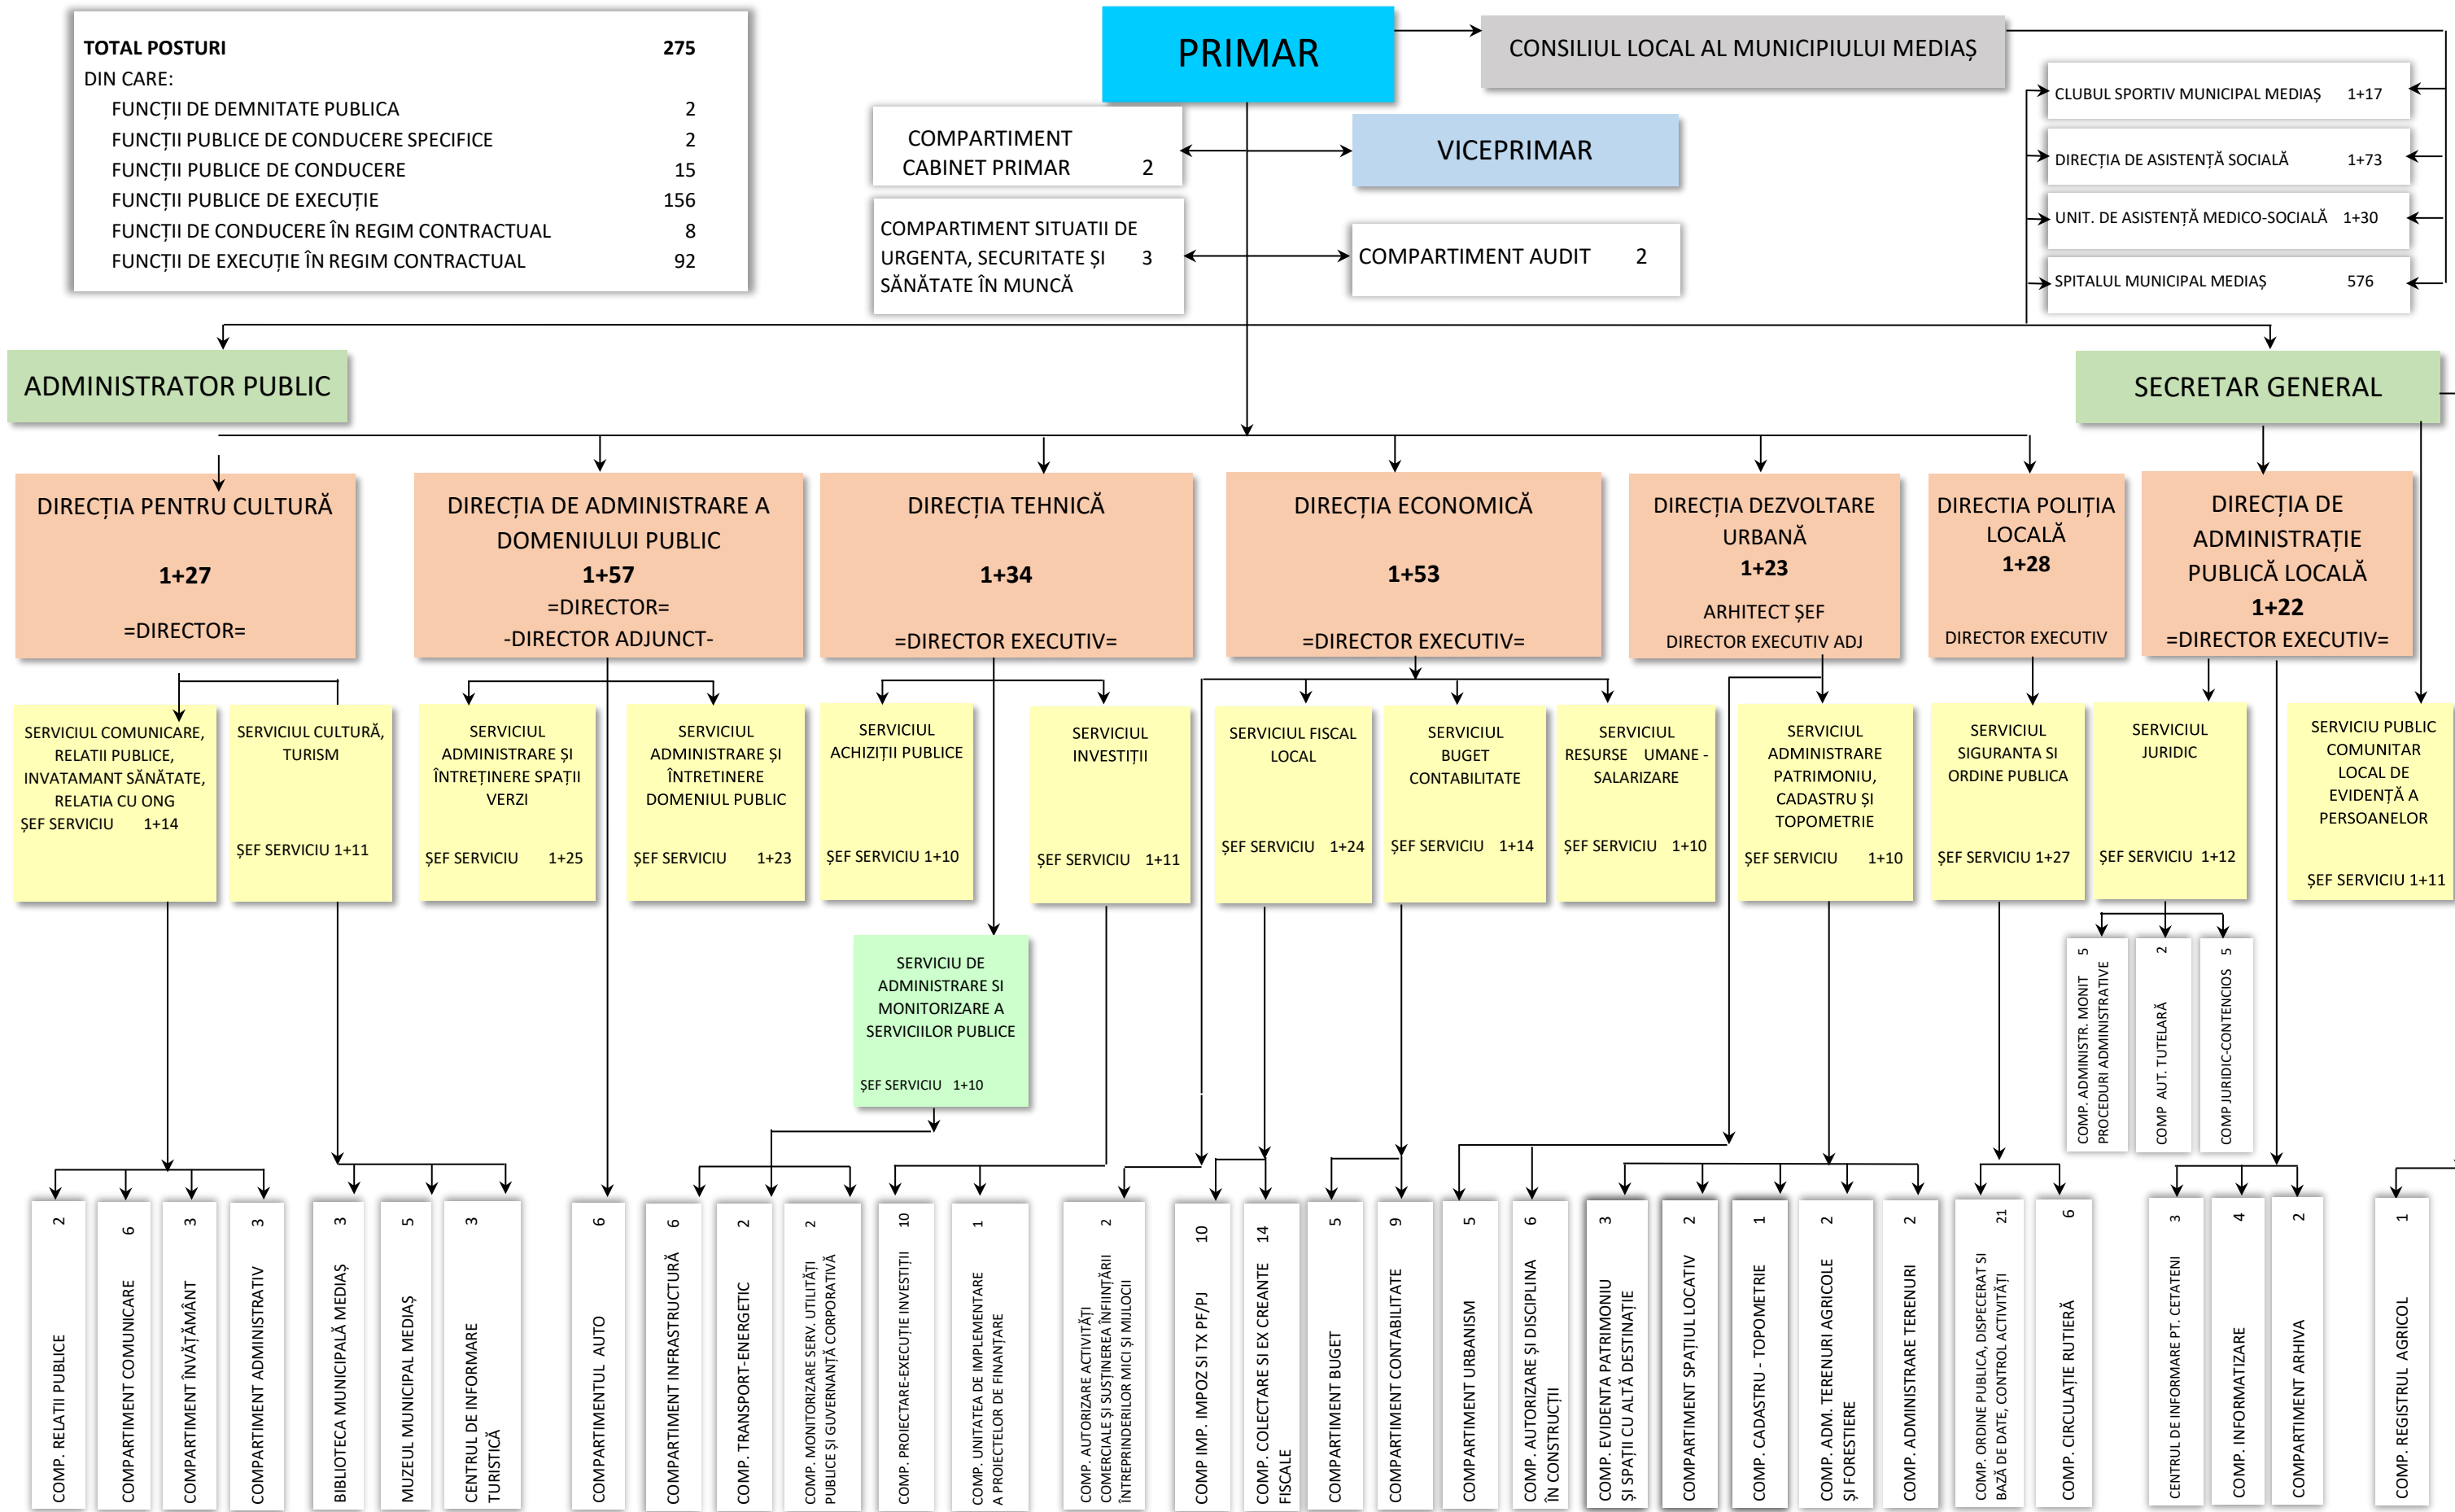

ORGANIGRAMA PRIMĂRII MUNICIPIULUI MEDIAȘ

TOTAL POSTURI	275
DIN CARE:	
FUNȚII DE DEMNITATE PUBLICA	2
FUNȚII PUBLICE DE CONDUCERE SPECIFICE	2
FUNȚII PUBLICE DE CONDUCERE	15
FUNȚII PUBLICE DE EXECUȚIE	156
FUNȚII DE CONDUCERE ÎN REGIM CONTRACTUAL	8
FUNȚII DE EXECUȚIE ÎN REGIM CONTRACTUAL	92

PREȘEDINTE ȘEDINȚĂ

SECRETAR GENERAL
Muntean Sanda Ligia