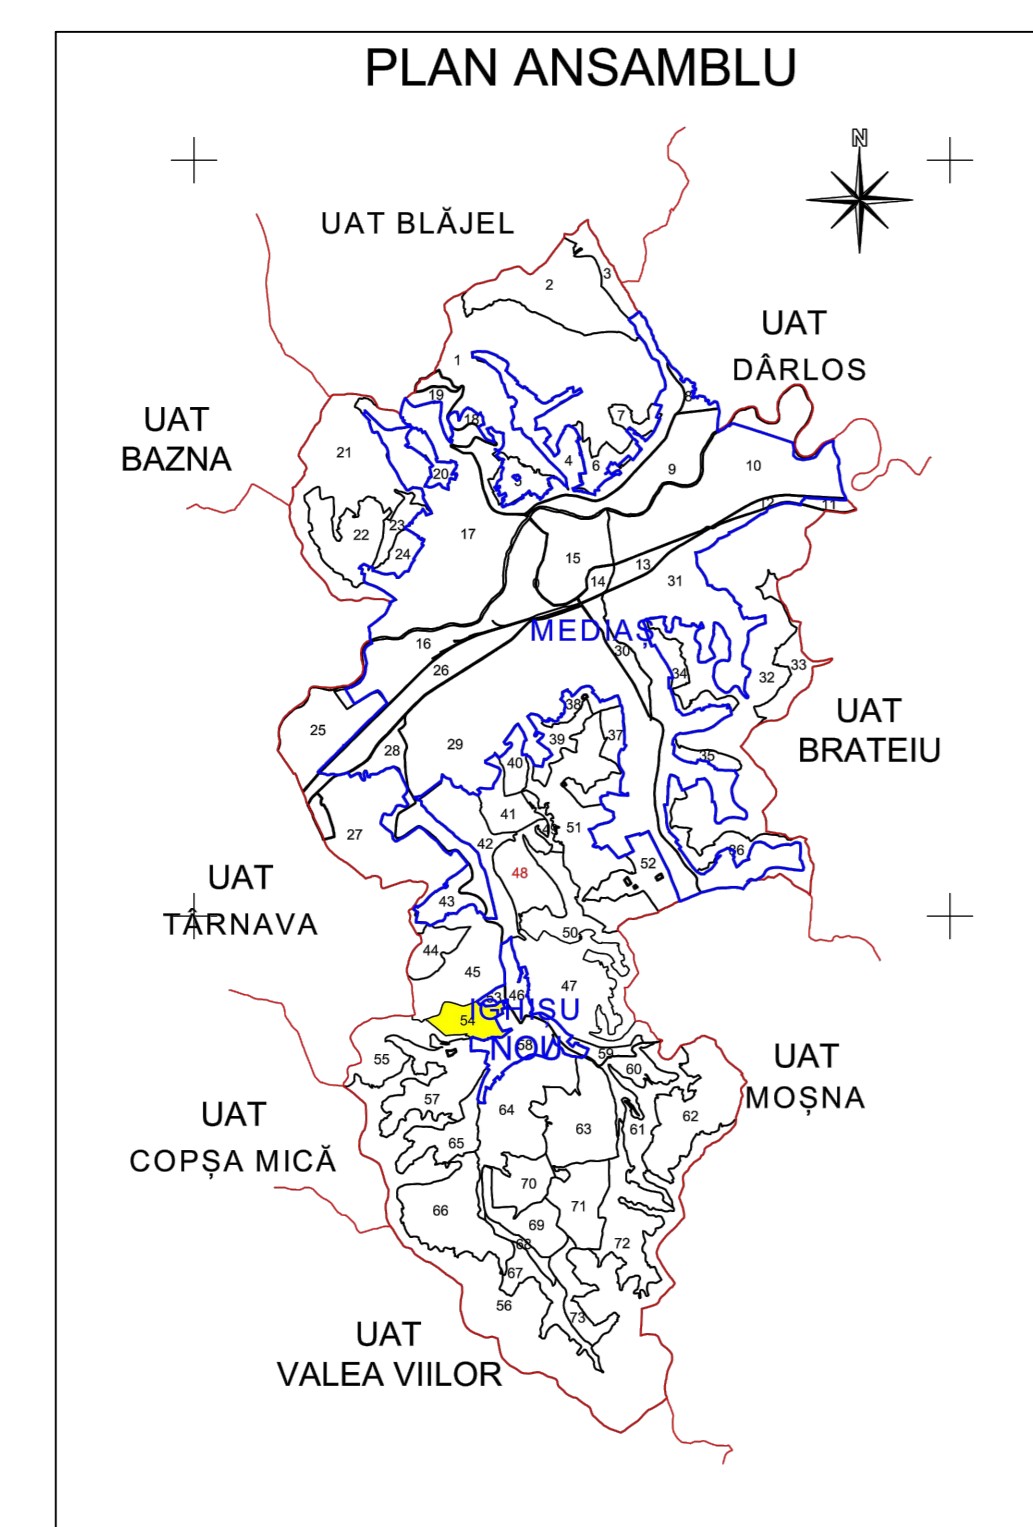

PLAN CADASTRAL
UAT: Medias, judetul: SIBIU, Sect. cad. 54
Scara 1:1000
Sistem de proiectie: stereografic 1970
Spre Publicare

UAT MEDIAȘ

INTRAVILAN IGHISU NOU

INTRAVILAN IGHISU NOU

UAT MEDIAȘ

UAT MEDIAȘ

INTRAVILAN IGHISU NOU